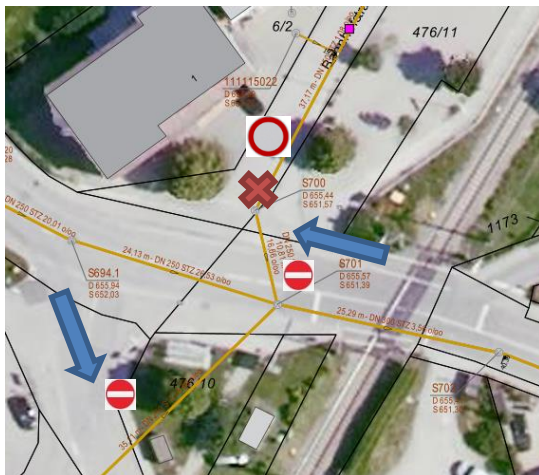

## Anwohner(innen)

**Bahnhofstraße  
Maubergestraße  
An der Leiten**

## Information Vollsperrung Bahnhofstraße

Sehr geehrte Anwohner(innen),

bei Verlegearbeiten einer Glasfaserleitung (Spülbohrung) wurde unser Abwasserkanal in ca. 4 Meter Tiefe im markierten Bereich (Einfahrt Bahnhofstraße) leider komplett zerstört.

Die Bahnhofstraße wird für diesen Zeitraum gesperrt, eine Umleitung über die Straßen „An der Leiten“ und „Maubergestraße“ wird eingerichtet. Wegen dem erhöhten Verkehrsaufkommen bitten wir alle Anlieger Ihre Fahrzeuge nicht auf den Straßen zu parken.

Die Starnberger Straße (Hauptstraße) wird halbseitig gesperrt und ist mit einer Einbahnstraßenregelung nur in Fahrtrichtung zur Autobahn befahrbar.

Die Starnberger Straße (Nebenstraße) Richtung Zechstraße / Bundesstraße wird ebenfalls mit einer Einbahnregelung nur in Richtung Bundesstraße befahrbar sein.